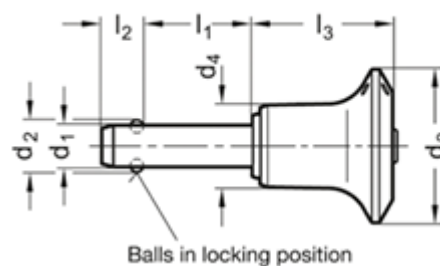

Varenummer: 2011391660
Beskrivelse: E+G rustfast kugle låsepæl
GN 113.9-16-60

Mål

Application example

d1	= 16
d2	= 19
d3	= 38
d4	= 23.4
l1	= 60
l2	= 14
l3	= 42.6
Load i (N)	= 155

Vægt i (g) = 254